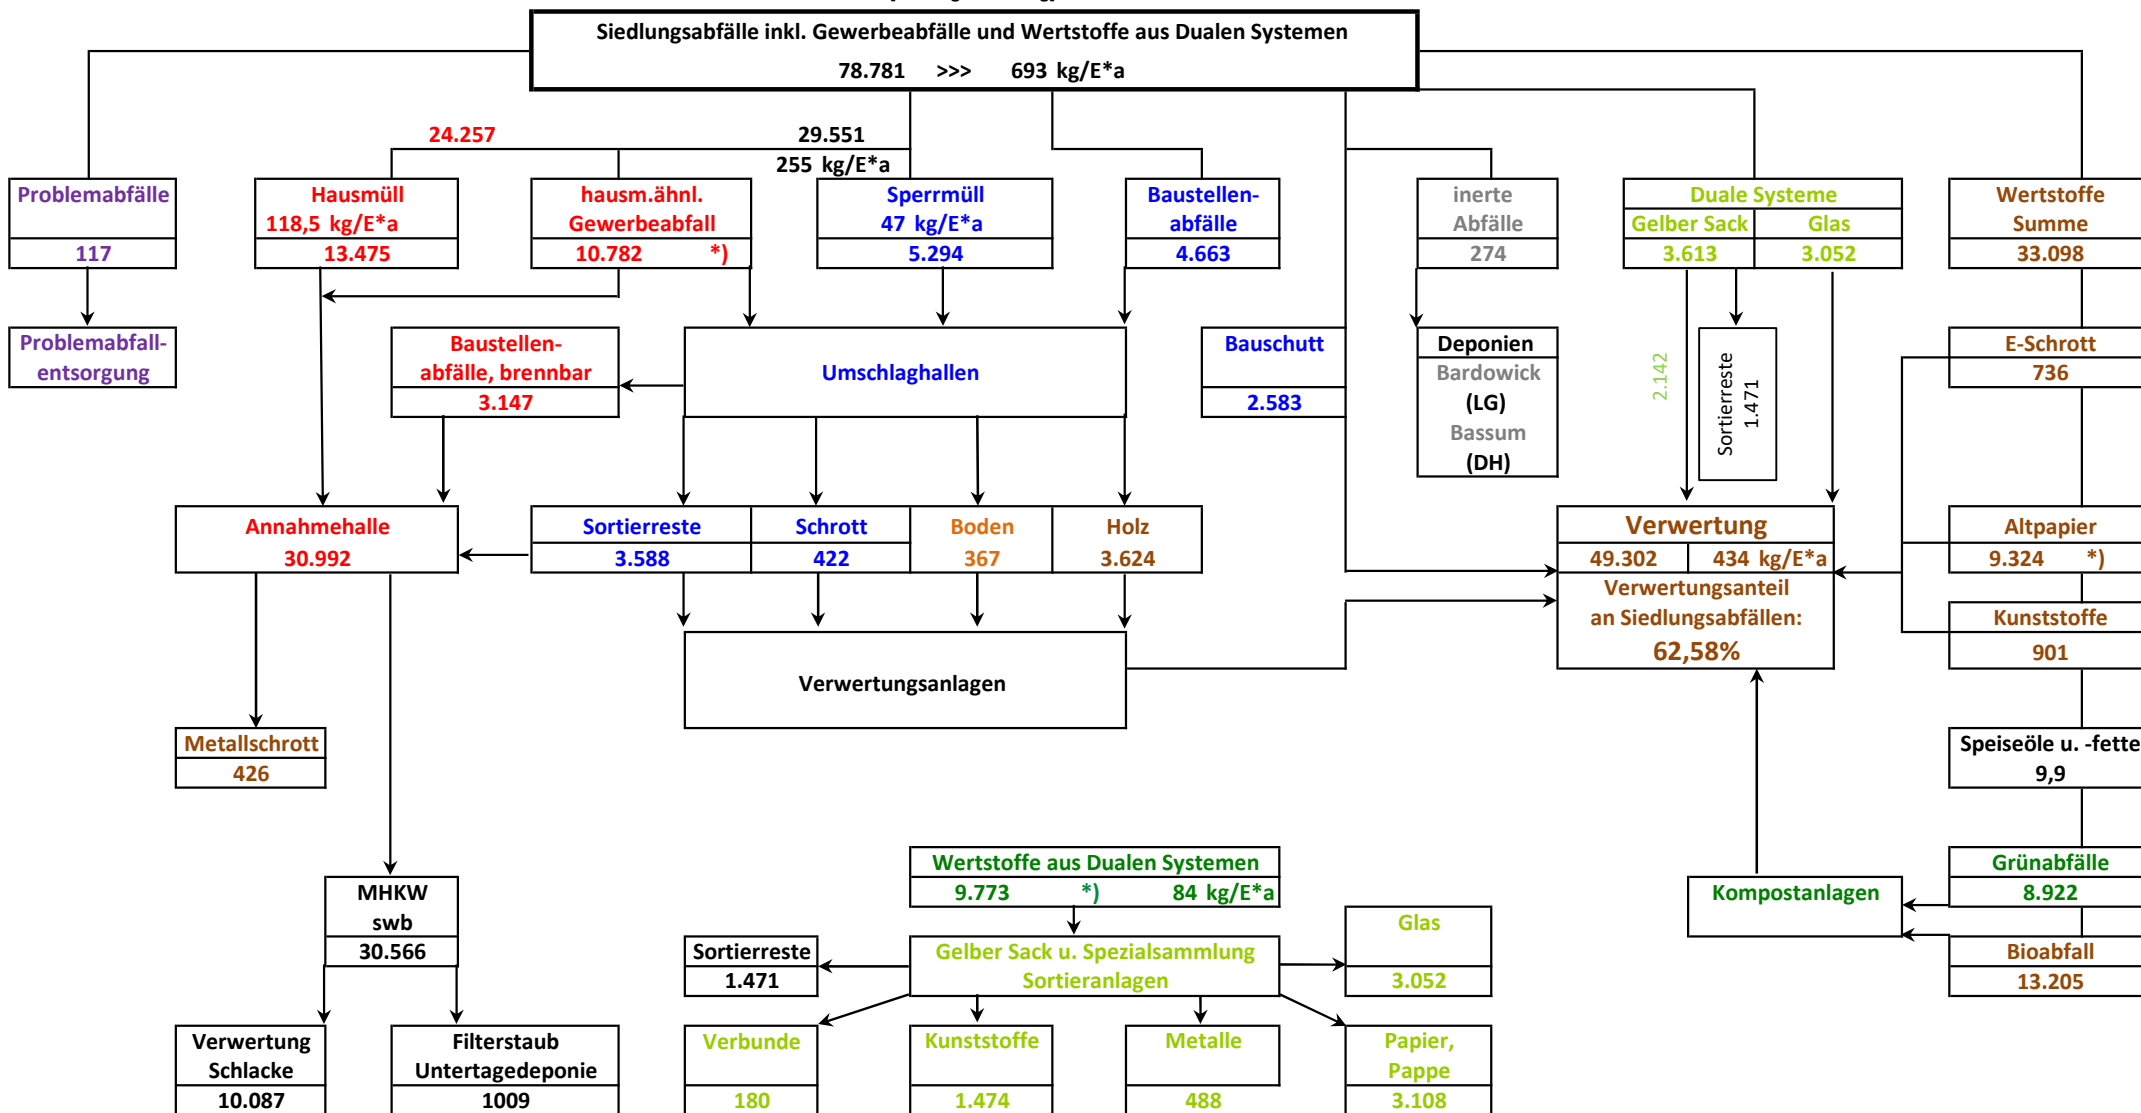

Abfallbilanz der 2024

für den Landkreis Osterholz mit 113.706 Einwohnern

[alle Angaben in Mg]

*) darin enthalten ca. 33% Anteil LVP (Leichtverpackungen) aus dem gesammelten Altpapier aus Haushaltungen = 3.108 Mg

*) darin enthalten Straßenkehrriecht und Rechengut