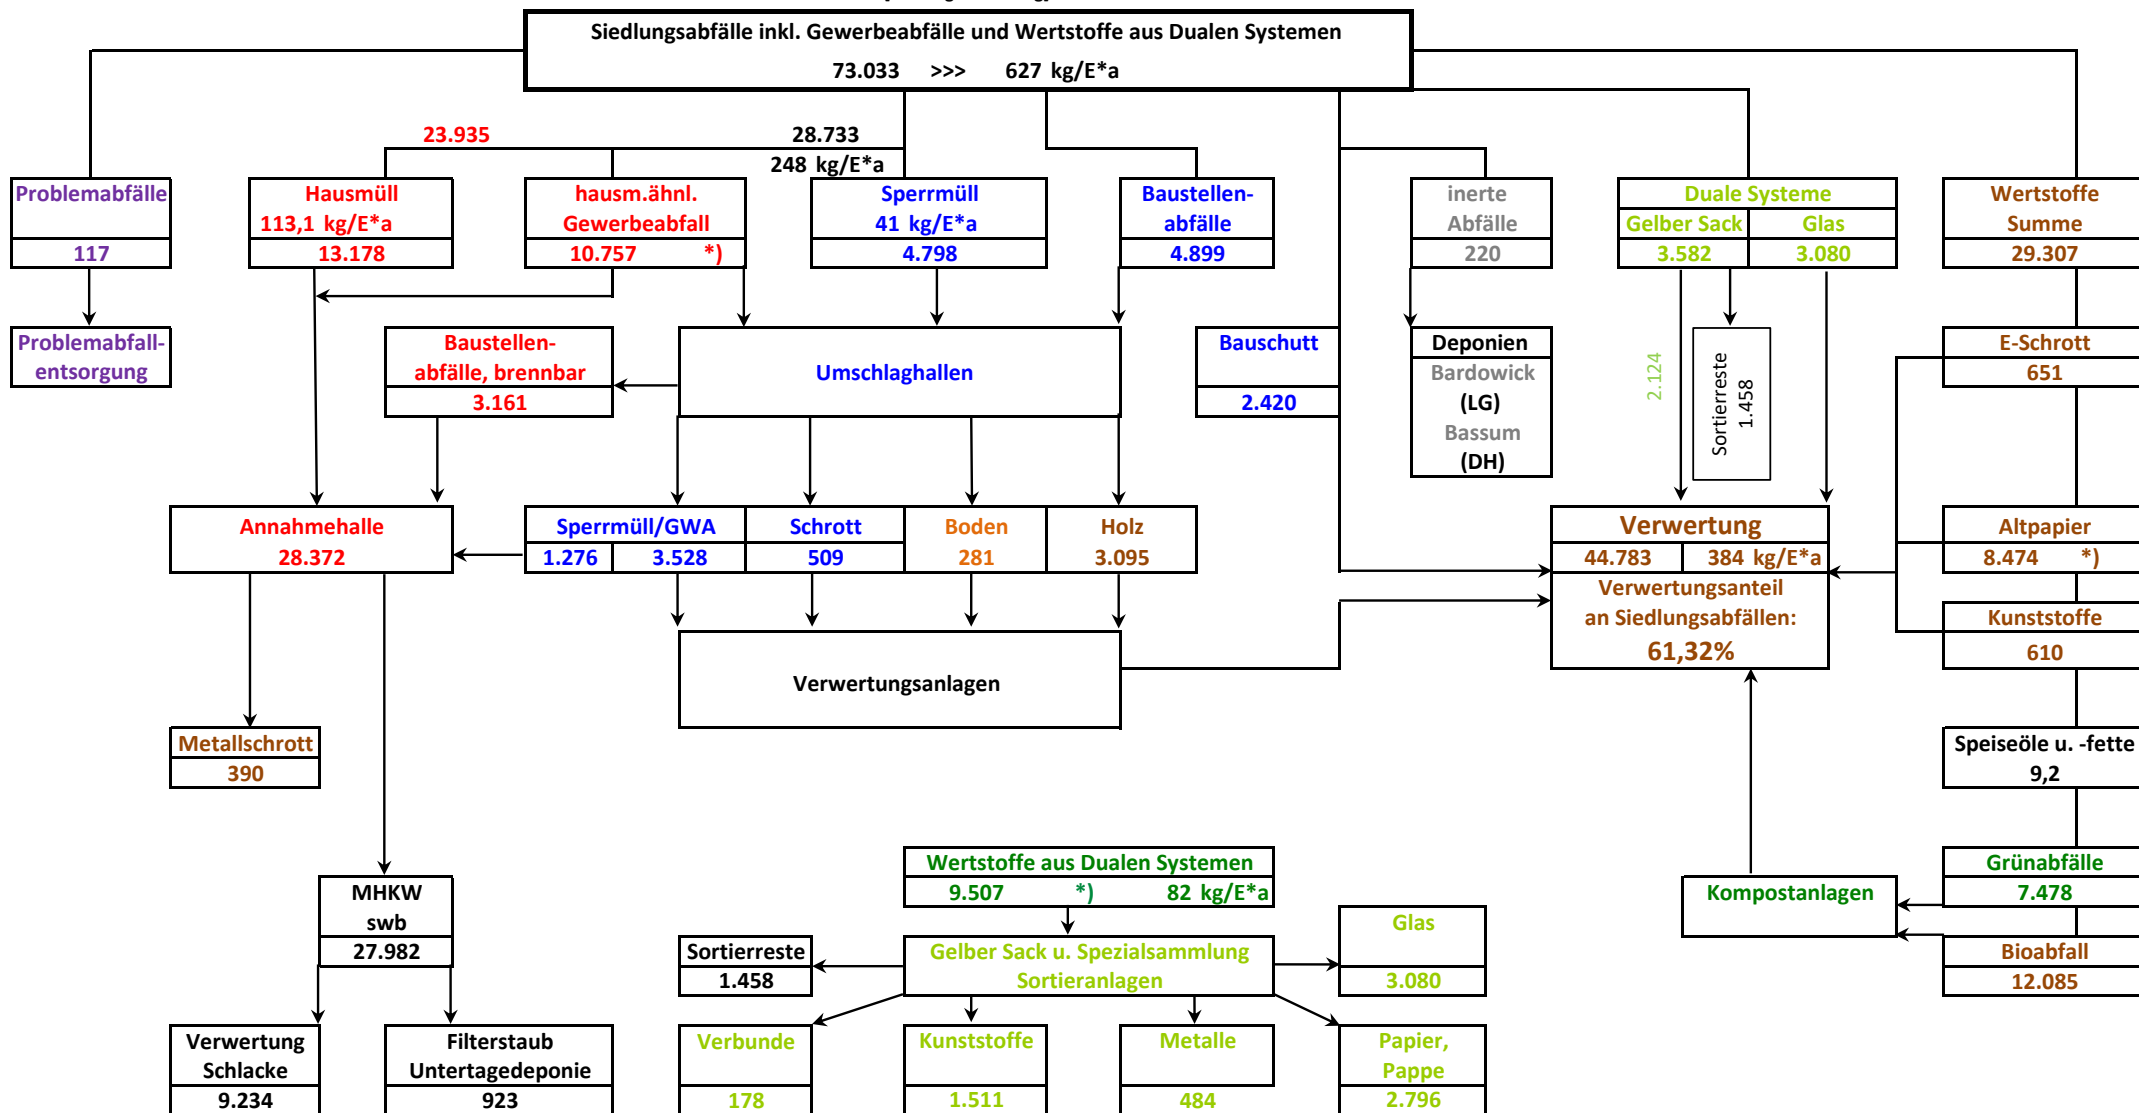

# Abfallbilanz der 2023

für den Landkreis Osterholz mit 116.522 Einwohnern

[alle Angaben in Mg]

\*) darin enthalten ca. 33% Anteil LVP (Leichtverpackungen) aus dem gesammelten Altpapier aus Haushaltungen = 2.796 Mg

\*) darin enthalten Straßenkehrriecht und Rechengut