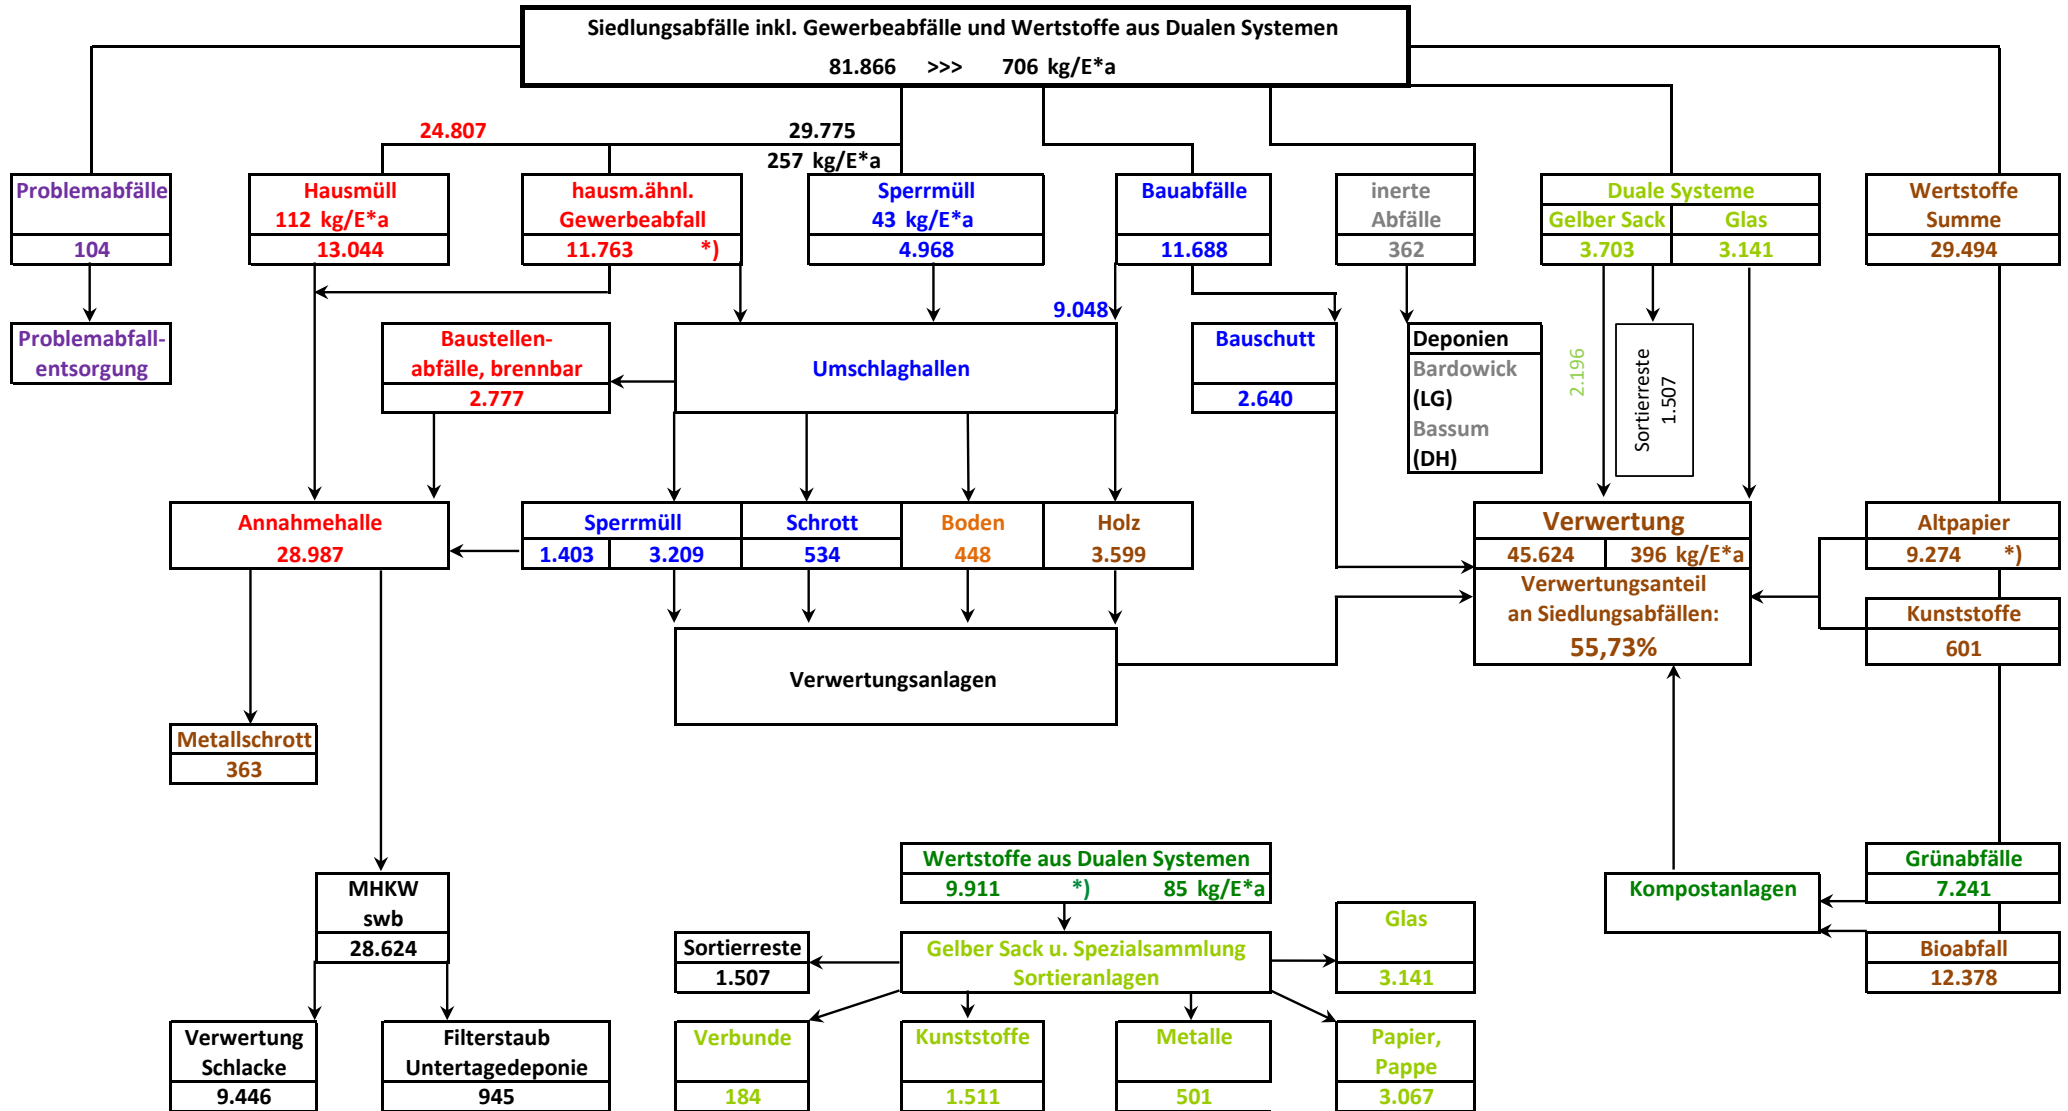

Abfallbilanz der **2022**

für den Landkreis Osterholz mit 116.033 Einwohnern

[alle Angaben in Mg]

*) darin enthalten ca. 33% Anteil LVP (Leichtverpackungen) aus dem gesammelten Altpapier aus Haushaltungen = 3.067,43 Mg

*) darin enthalten Straßenkehricht und Rechengut