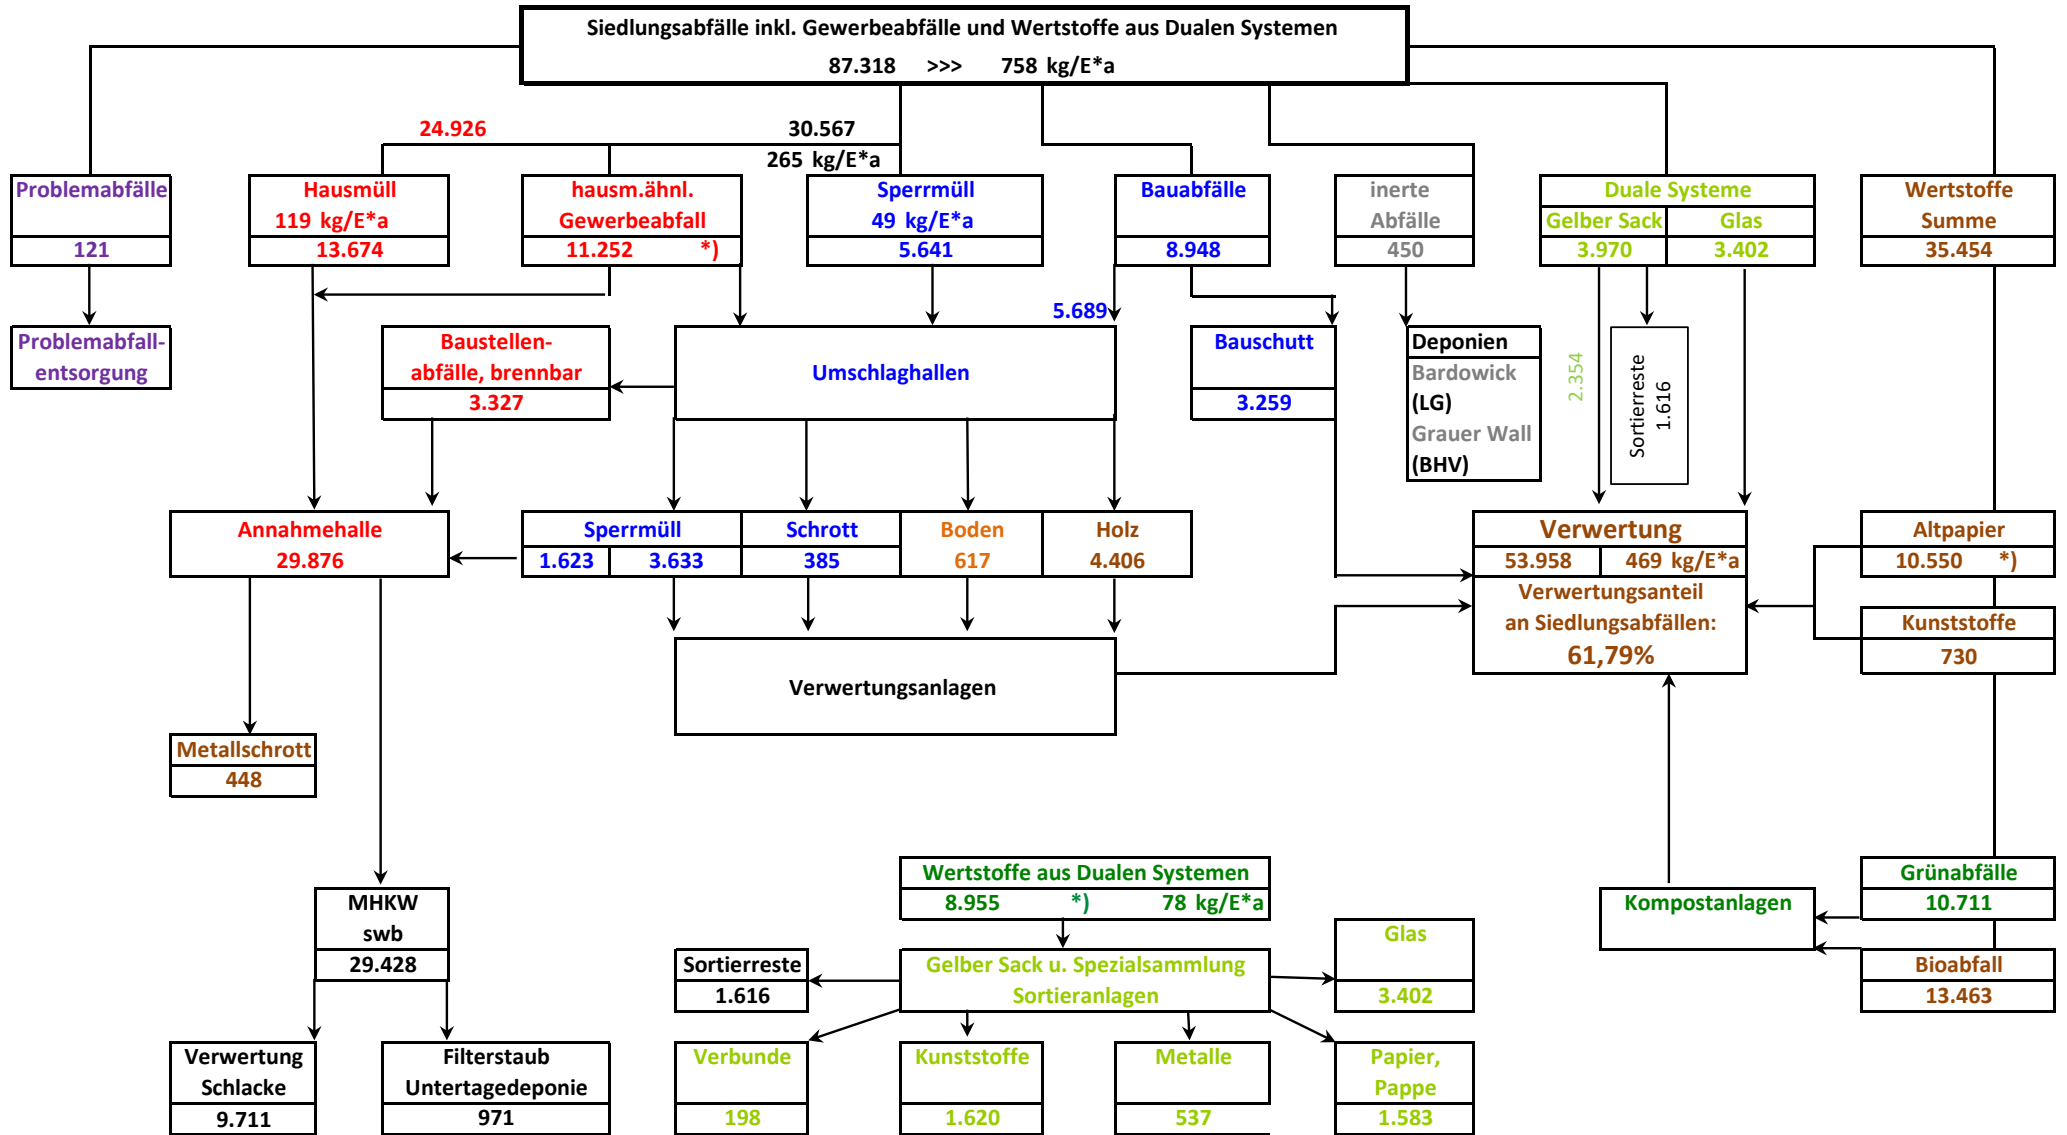

Abfallbilanz der 2021

für den Landkreis Osterholz mit 115.164 Einwohnern

[alle Angaben in Mg]

*) darin enthalten ca. 15% Anteil LVP (Leichtverpackungen) aus dem gesammelten Altpapier aus Haushaltungen = 1.583 Mg

*) darin enthalten Straßenkehrriecht und Rechengut