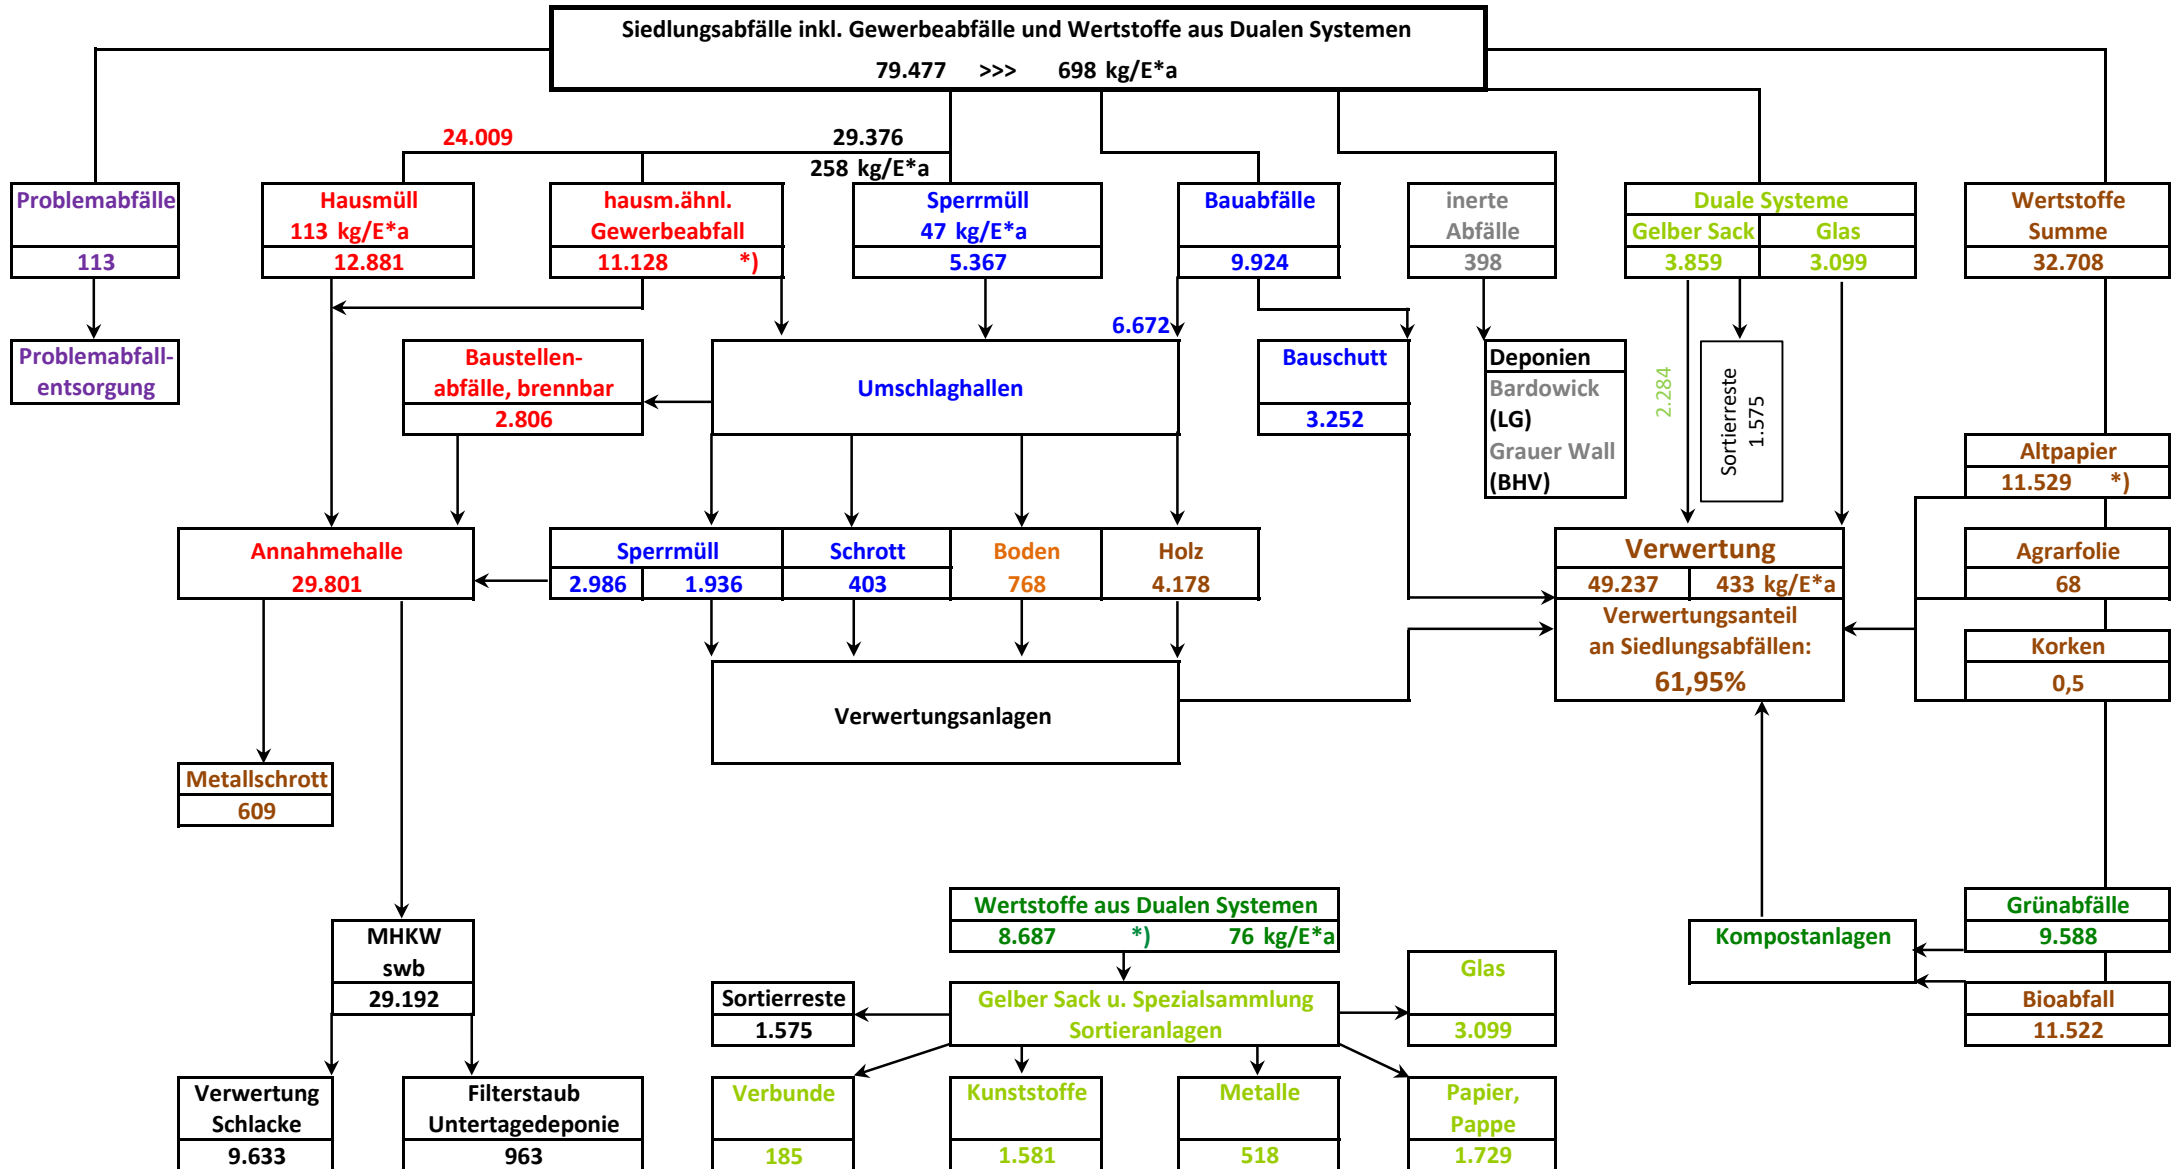

# Abfallbilanz der **2019**

für den Landkreis Osterholz mit 113.826 Einwohnern

[alle Angaben in Mg]

\*) darin enthalten ca. 15% Anteil LVP (Leichtverpackungen) aus dem gesammelten Altpapier aus Haushaltungen = 1.729 Mg

\*) darin enthalten Straßenkehrriecht und Rechengut