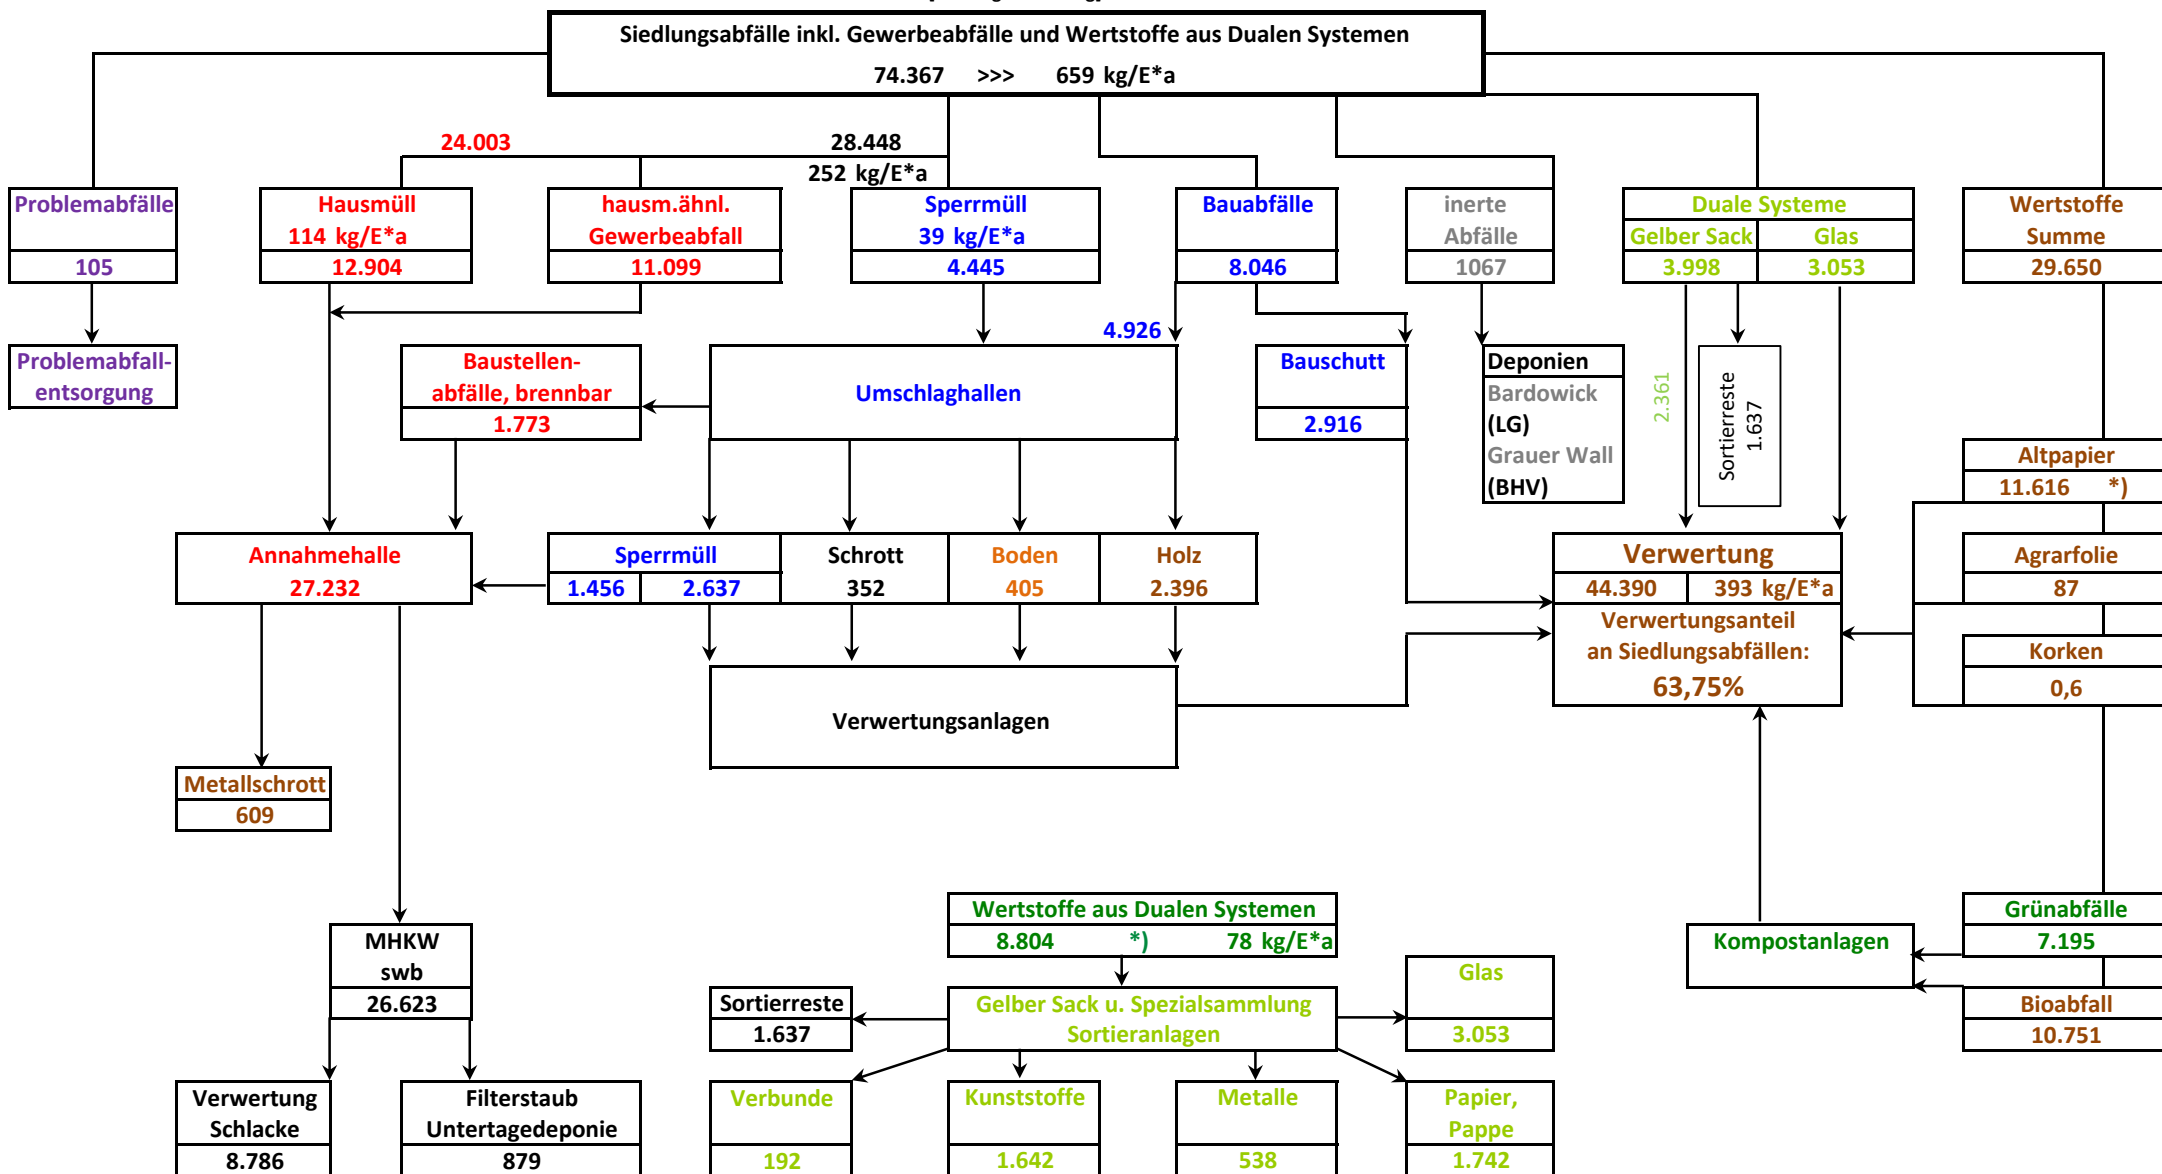

Abfallbilanz der **2018**

für den Landkreis Osterholz mit 112.866 Einwohnern

[alle Angaben in Mg]

*) darin enthalten ca. 15% Anteil LVP (Leichtverpackungen) aus dem gesammelten Altpapier aus Haushaltungen = 1.742 Mg