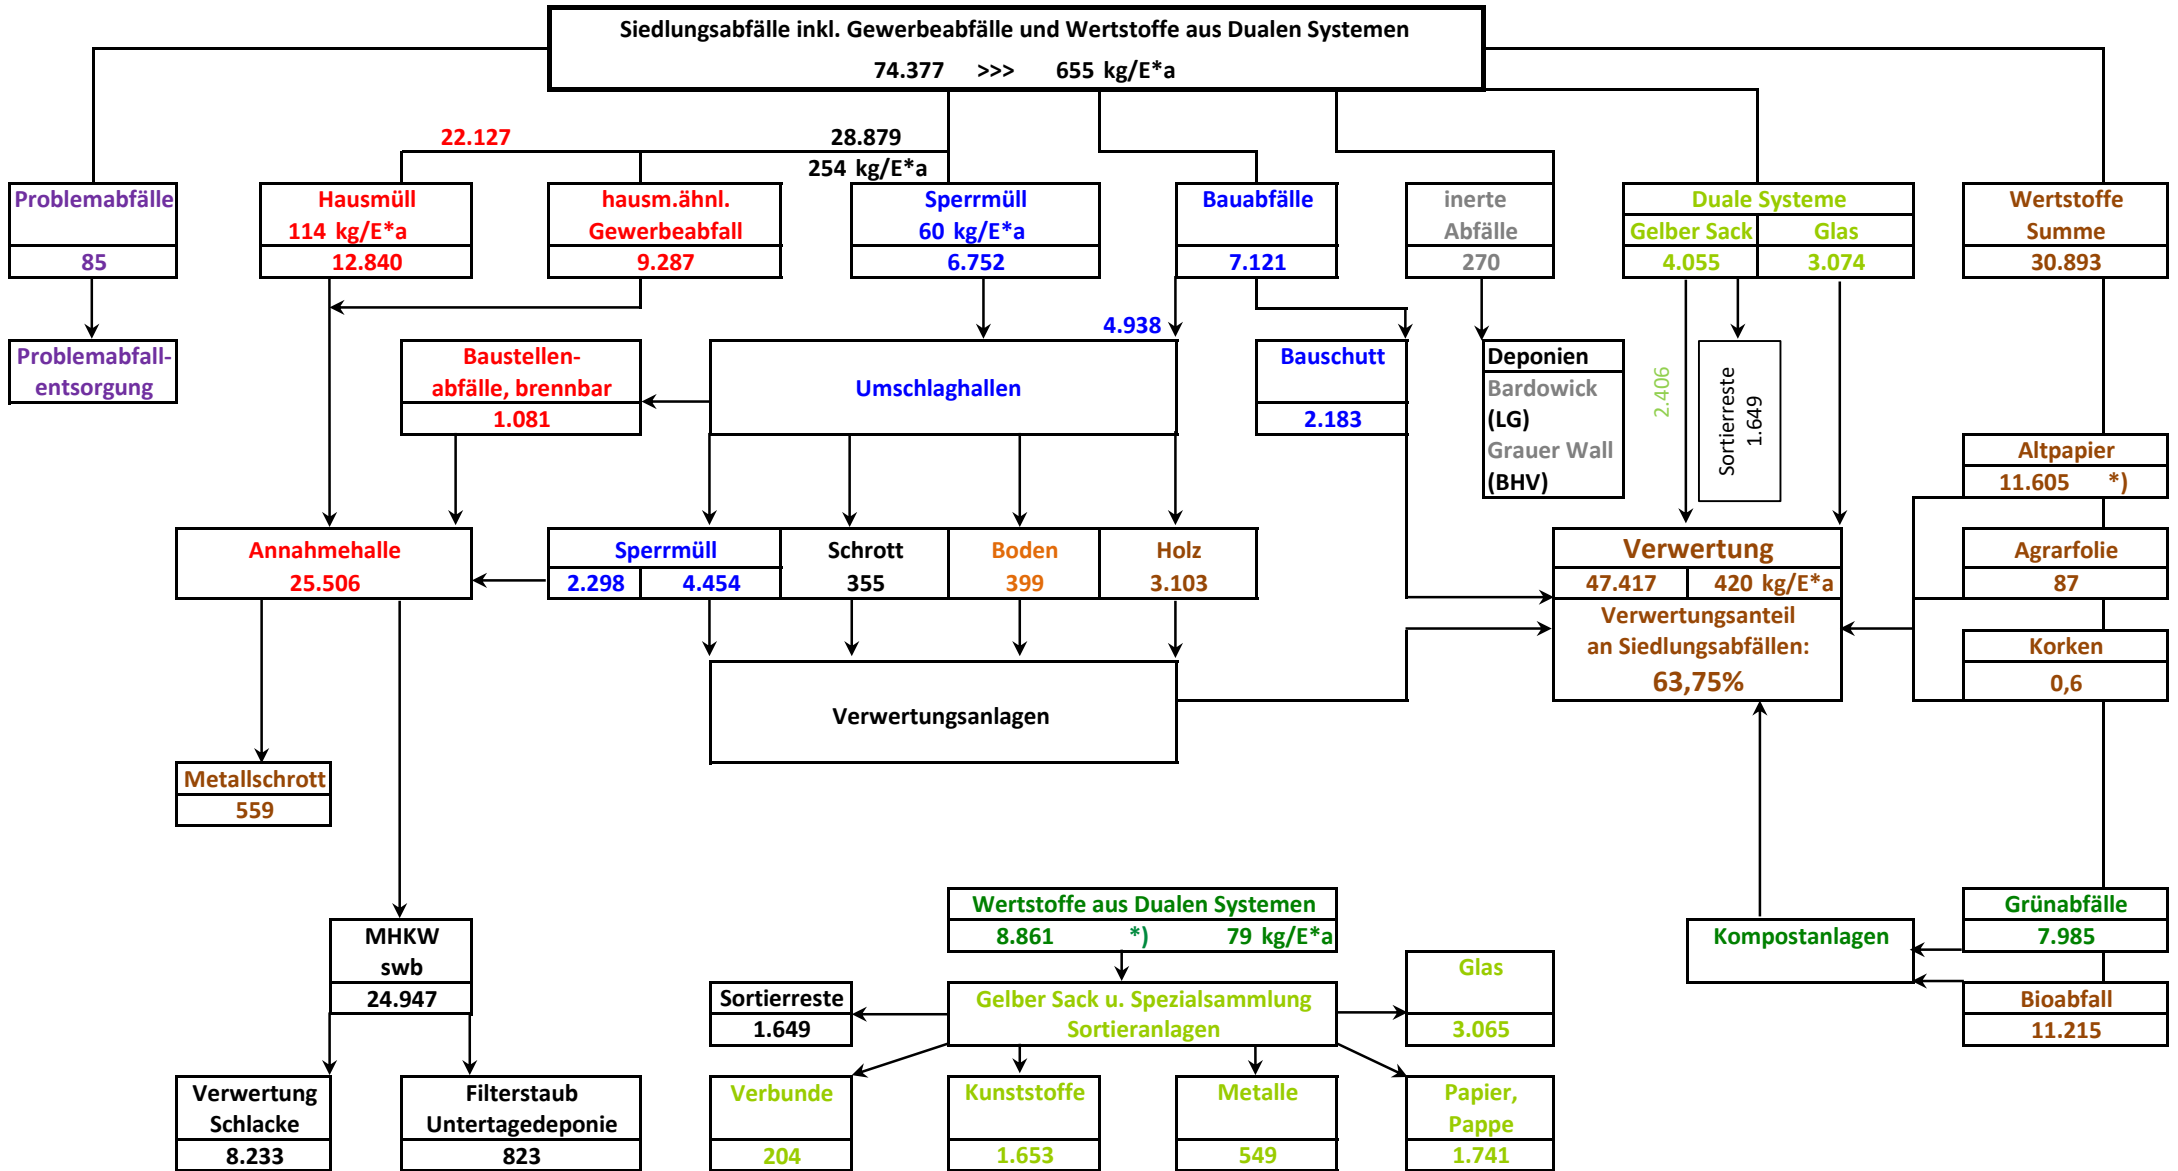

Abfallbilanz der **2017**
 für den Landkreis Osterholz mit 112.866 Einwohnern
 [alle Angaben in Mg]

*) darin enthalten ca. 15% Anteil LVP (Leichtverpackungen) aus dem gesammelten Altpapier aus Haushaltungen = 1.741 Mg