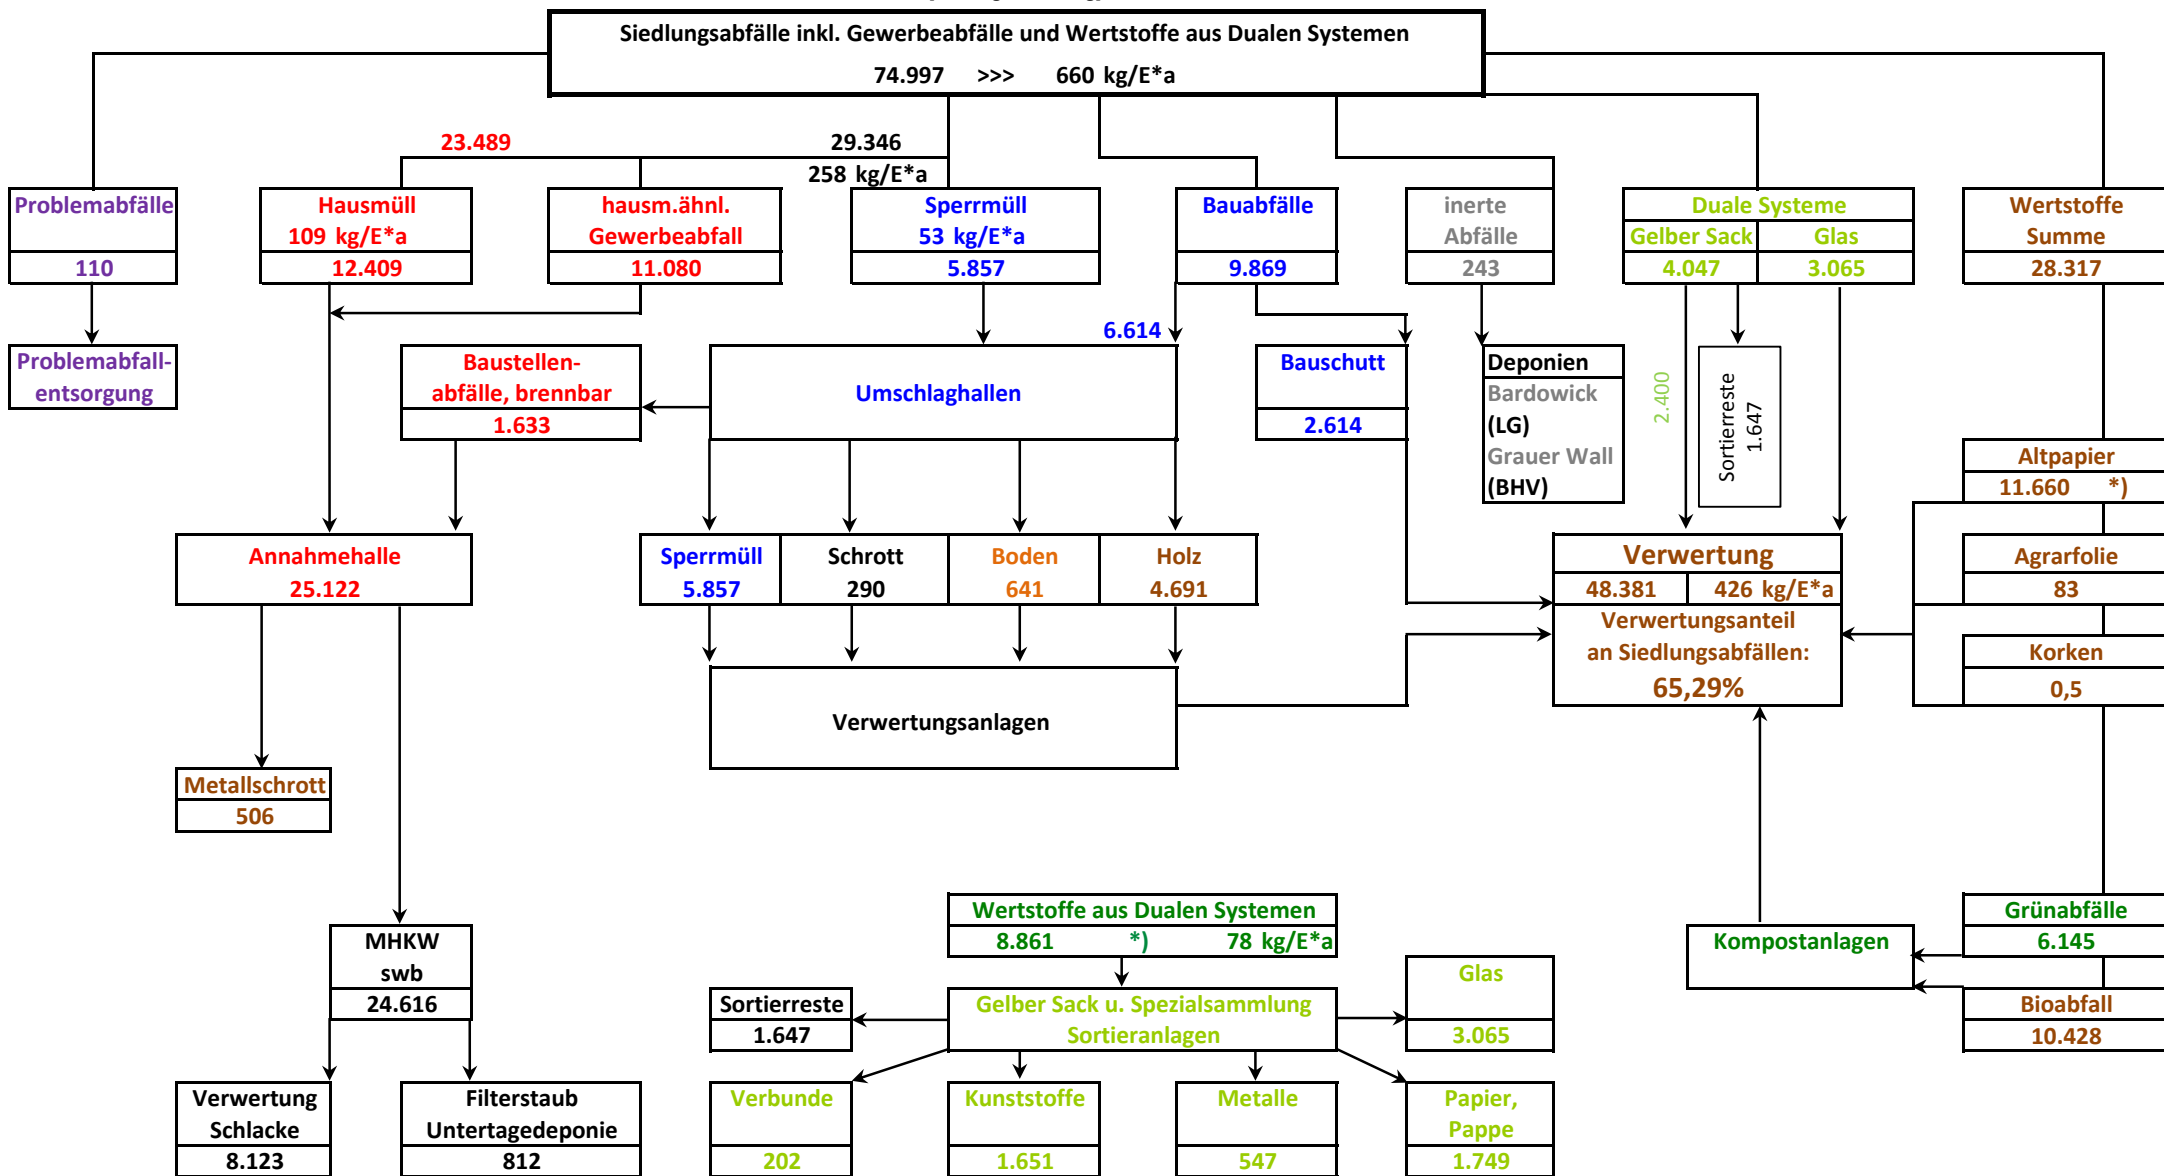

# Abfallbilanz der 2016

für den Landkreis Osterholz mit 113.579 Einwohnern

[alle Angaben in Mg]

\*) darin enthalten ca. 15% Anteil LVP (Leichtverpackungen) aus dem gesammelten Altpapier aus Haushaltungen = 1.749 Mg