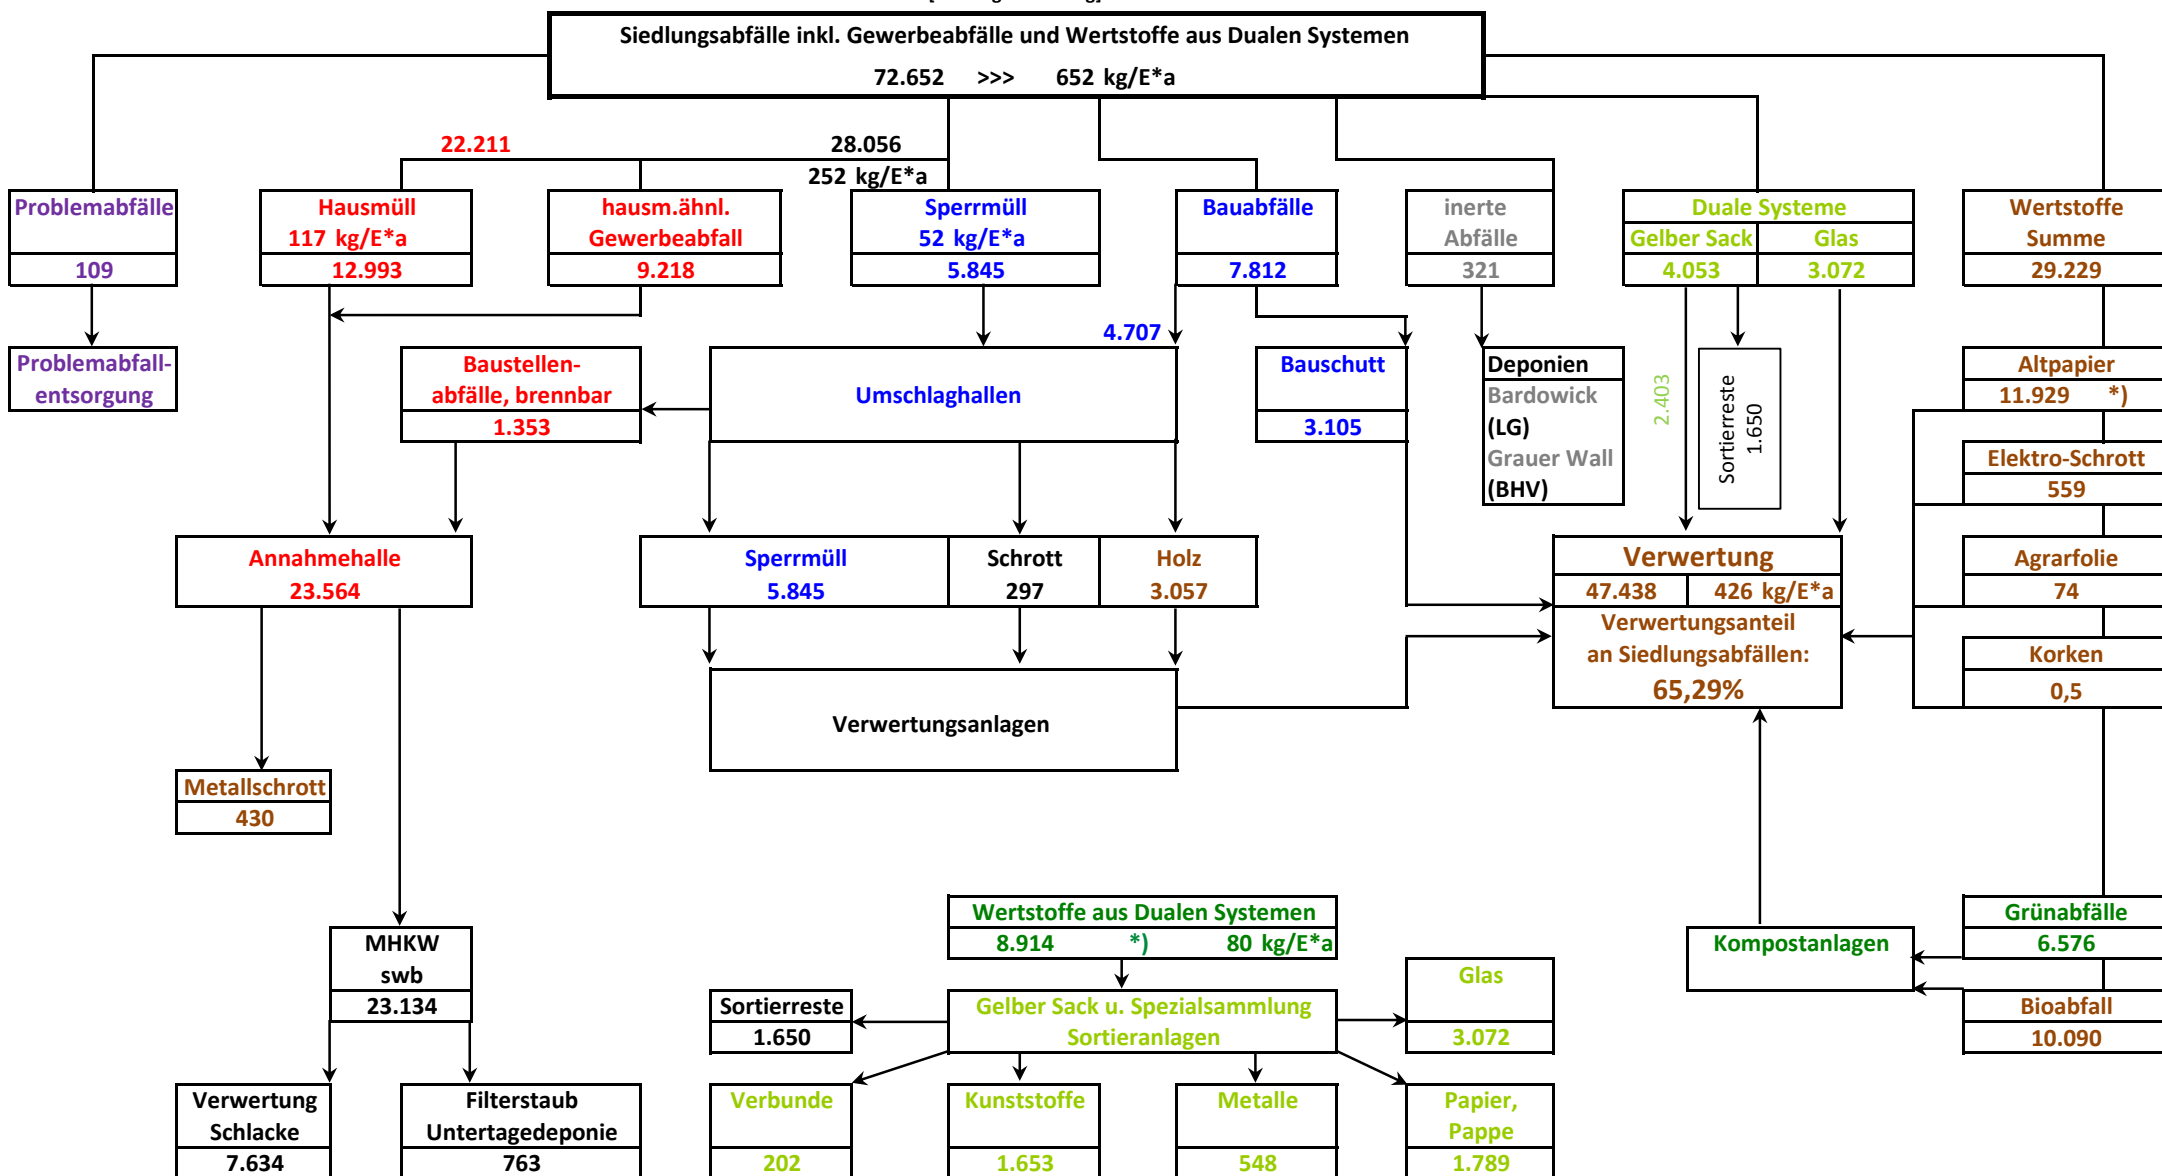

Abfallbilanz der 2015

für den Landkreis Osterholz mit 111.484 Einwohnern

[alle Angaben in Mg]

*) darin enthalten ca. 15% Anteil LVP (Leichtverpackungen) aus dem gesammelten Altpapier aus Haushaltungen = 1.789 Mg