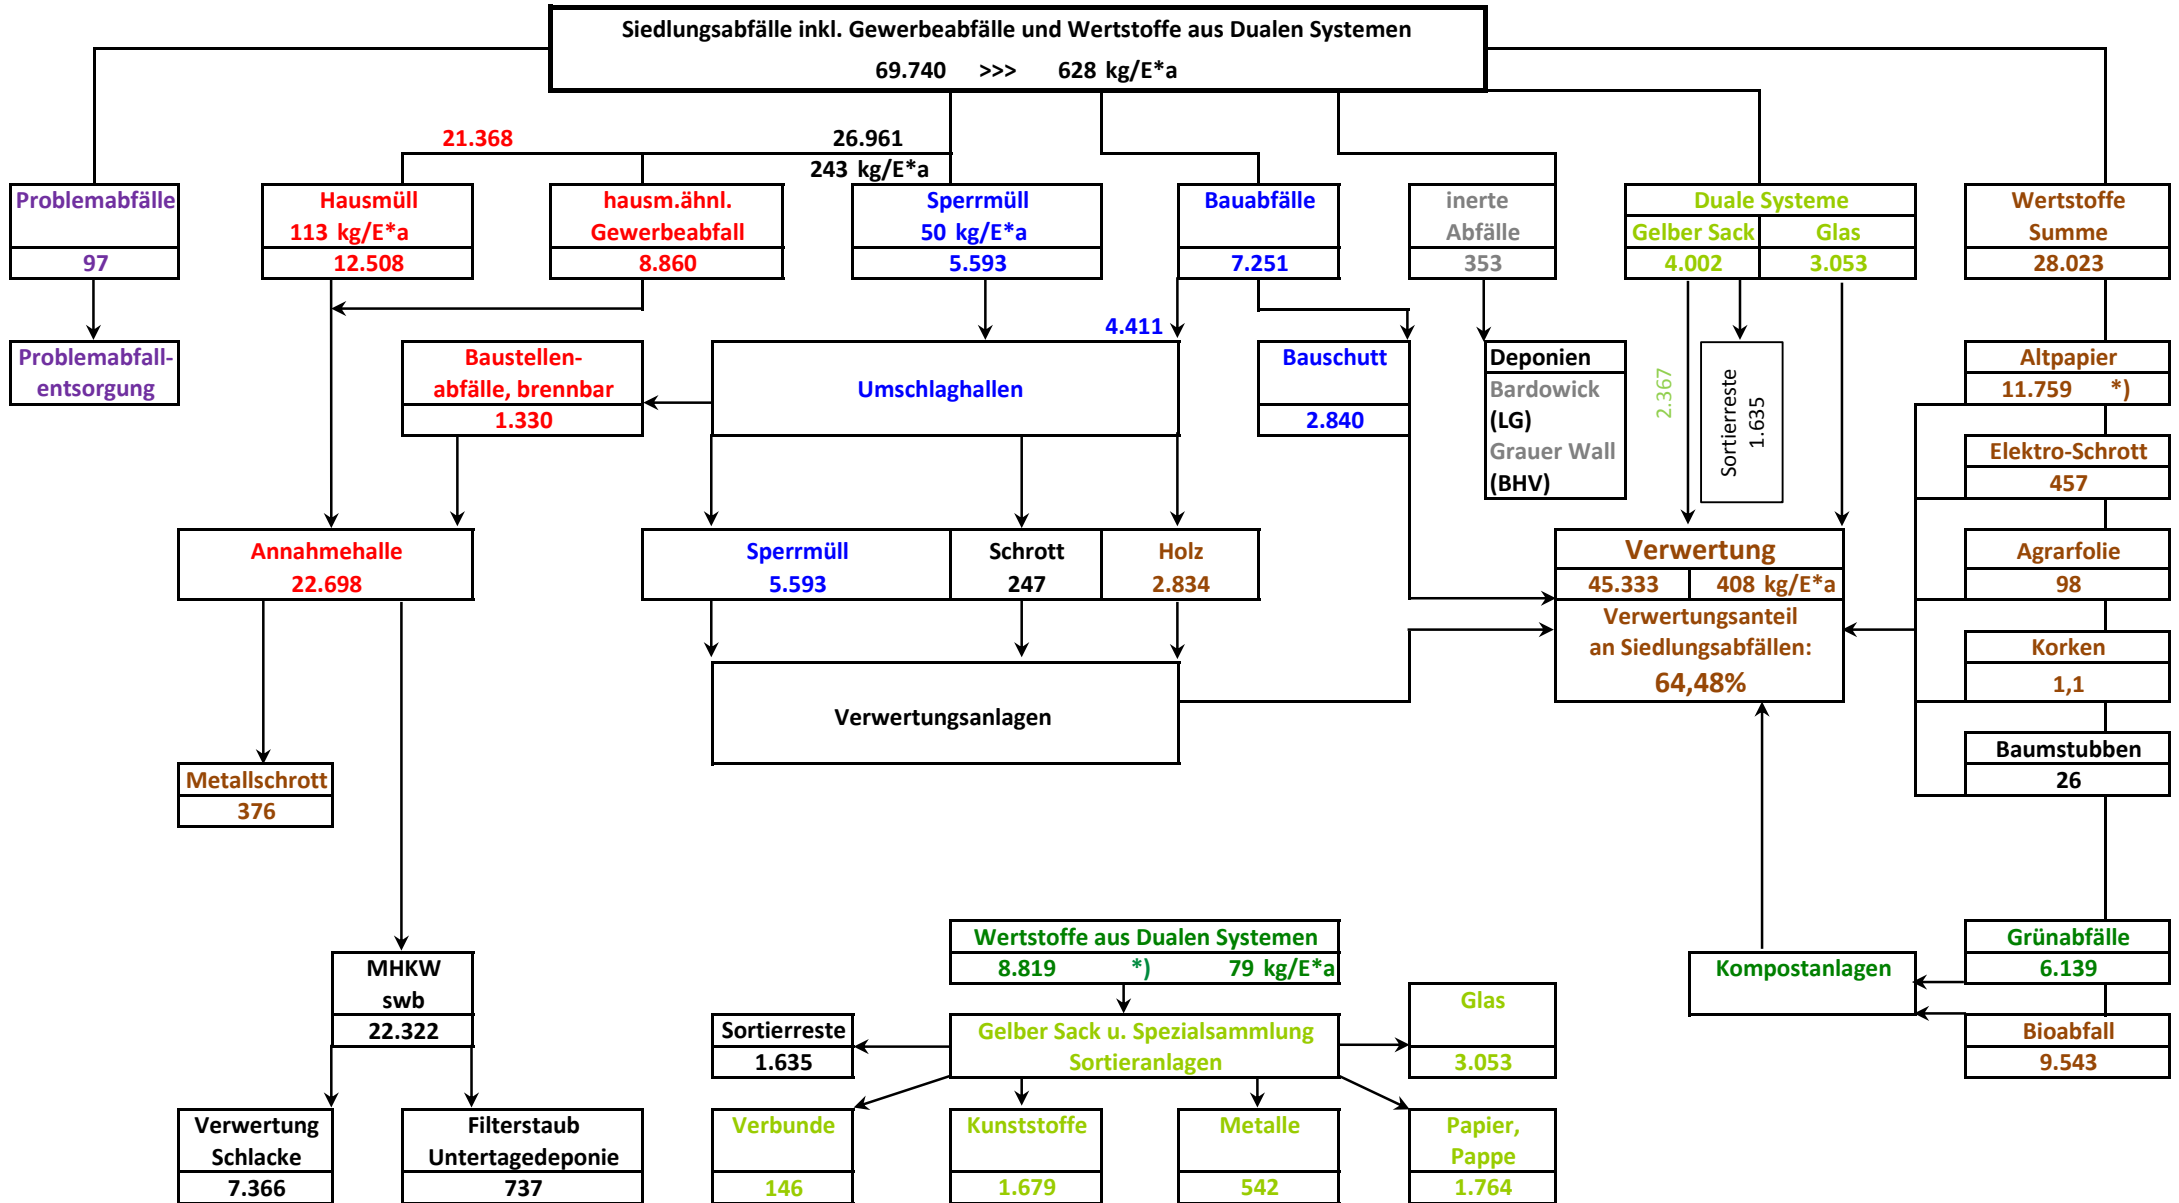

# Abfallbilanz der **2014**

für den Landkreis Osterholz mit 110.976 Einwohnern

[alle Angaben in Mg]

\*) darin enthalten ca. 15% Anteil LVP (Leichtverpackungen) aus dem gesammelten Altpapier aus Haushaltungen = 1.764 Mg