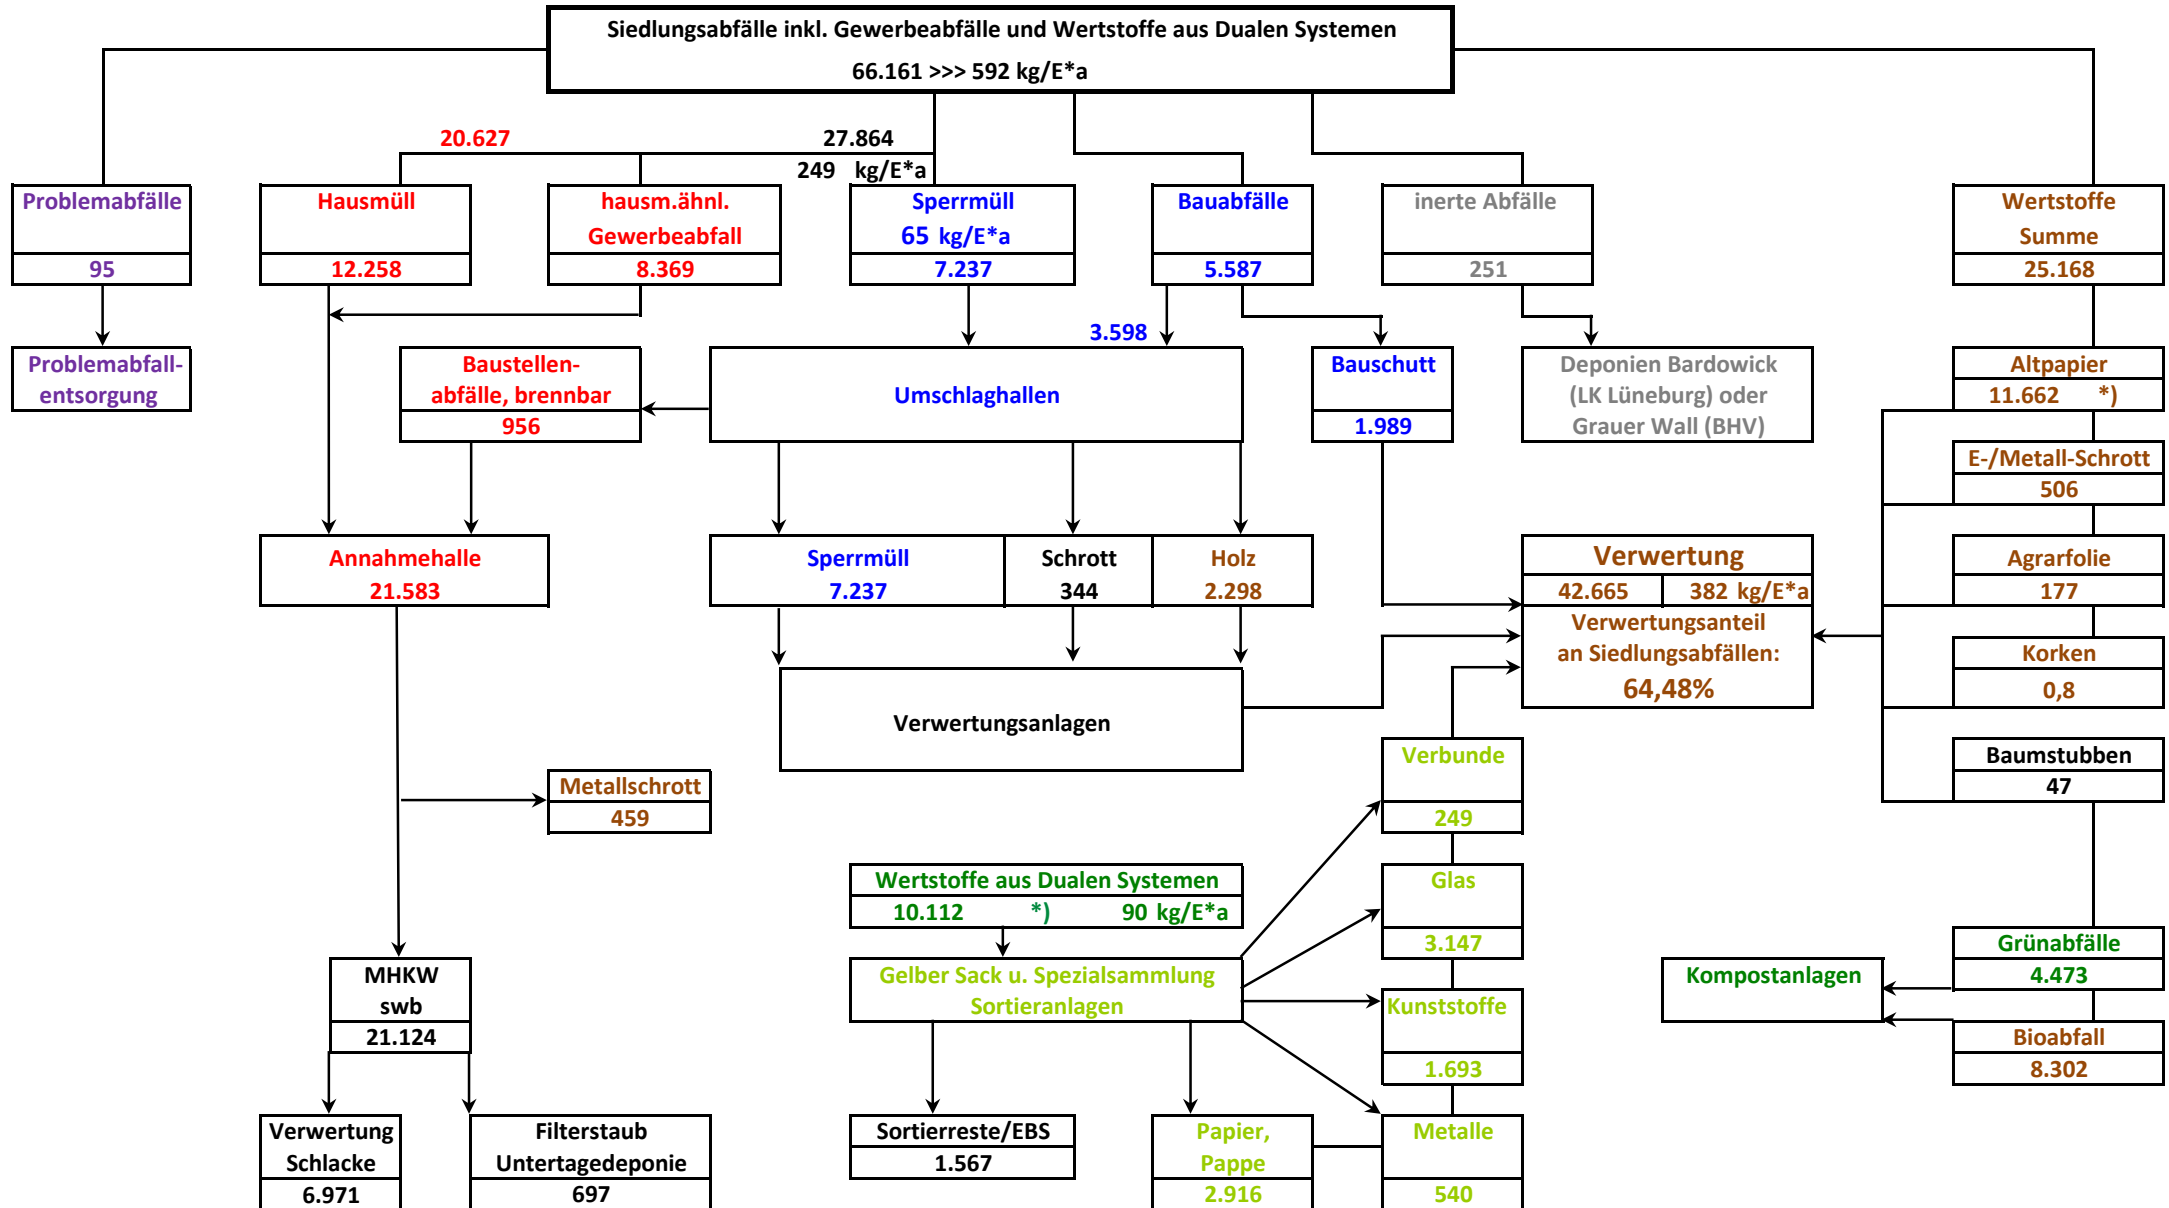

Abfallbilanz der **2012**
für den Landkreis Osterholz mit 111.825 Einwohnern

[alle Angaben in Mg]

*) darin enthalten 25% Anteil LVP (Leichtverpackungen) aus dem gesammelten Altpapier aus Haushaltungen = 2.916 Mg