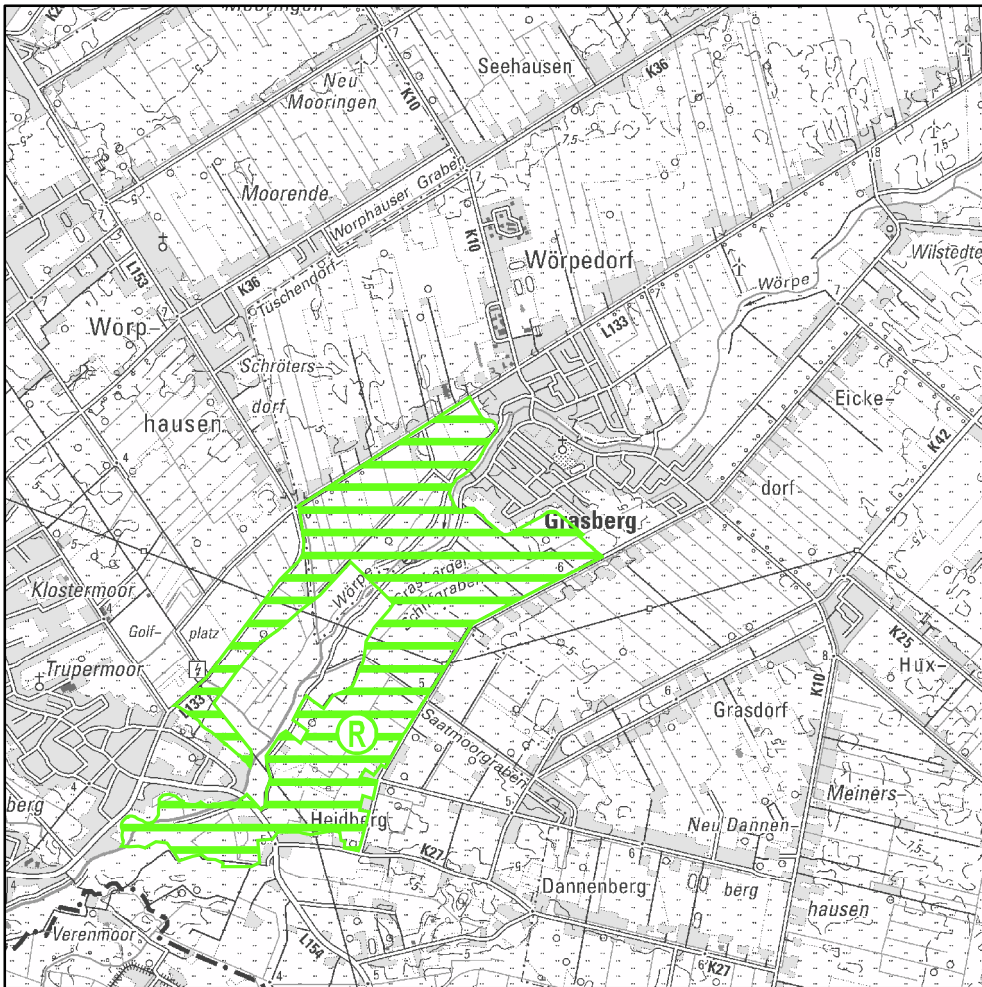

**1. Änderung des RROP 2011**

|  |  |   |
|--|--|---|
| <p><b>Landkreis Osterholz</b><br/>- Der Landrat -</p>  |  |   |
| <p><b>1. Änderung des<br/>Regionalen Raumordnungsprogramms 2011 (RROP)<br/>im Bereich "Eickedorfer Vorweiden"<br/>in der Gemeinde Grasberg</b></p> |  |   |
|  |  | <p>Vorranggebiet ruhige Erholung in<br/>Natur und Landschaft - Kap. 3.2.3</p> |
|  | <p><b>Planungs- und<br/>Naturschutzamt</b></p>   | <p><b>1:50.000</b></p>  |
|  | <p>Kartengrundlage: Auszug aus den Geobasisdaten<br/>der Niedersächsischen Vermessungs-<br/>und Katasterverwaltung © 2017 </p> | <p>Stand: 27.10.2021</p>  |