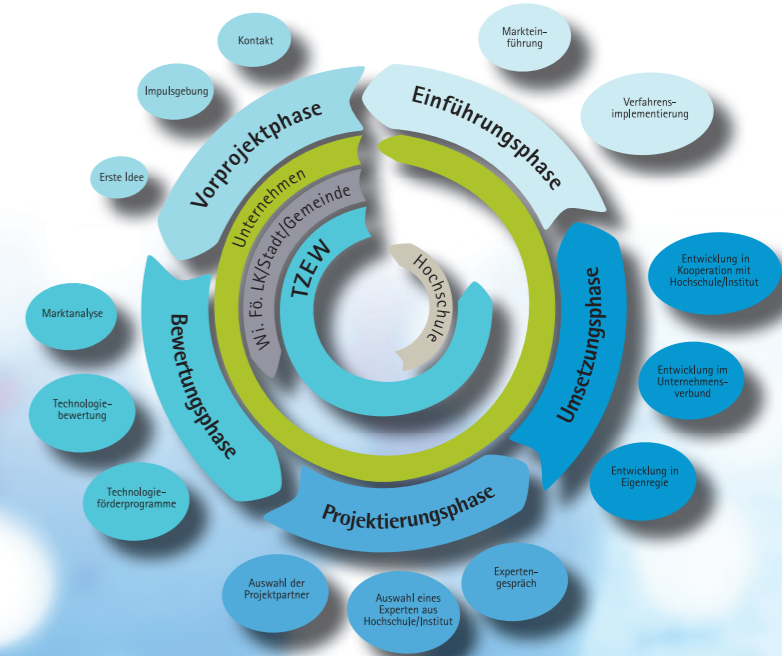

Als neutrale Einrichtung bildet das TZEW die Verzahnung zwischen den Unternehmen in der Region, Hochschulen und Forschungseinrichtungen und den Einrichtungen der kommunalen Wirtschaftsförderung. Auf Basis der individuellen Anforderungen in den Unternehmen werden gemeinsam mit dem TZEW konkrete Lösungsvorschläge erarbeitet, die zu Entscheidungen z.B. über den Einsatz neuer Technologien, Diversifikation sowie Ideen- und Produktverwertung führen.

Die Transferaktivitäten erfolgen in Zusammenarbeit mit dem ‚Innovationsnetzwerk Niedersachsen‘, sowie Hochschulen und Forschungseinrichtungen in Niedersachsen, Bremen, Hamburg und der Steinbeis-Stiftung.

Unternehmen durchlaufen im Rahmen eines Innovationsprozesses in der Regel mehrere Phasen:

- Vorprojektphase
- Bewertungsphase
- Projektierungsphase
- Entwicklungsphase
- Einführungsphase

Für jede dieser Phasen bietet das TZEW speziell zugeschnittene Dienstleistungen. Im Mittelpunkt steht dabei das Expertengespräch, in dessen Rahmen Sie Ihre Aufgabenstellung vor Ort mit einem ausgewiesenen Spezialisten aus Wirtschaft oder Wissenschaft erörtern können.

Diese Dienstleistungen sind für Unternehmen kostenfrei.